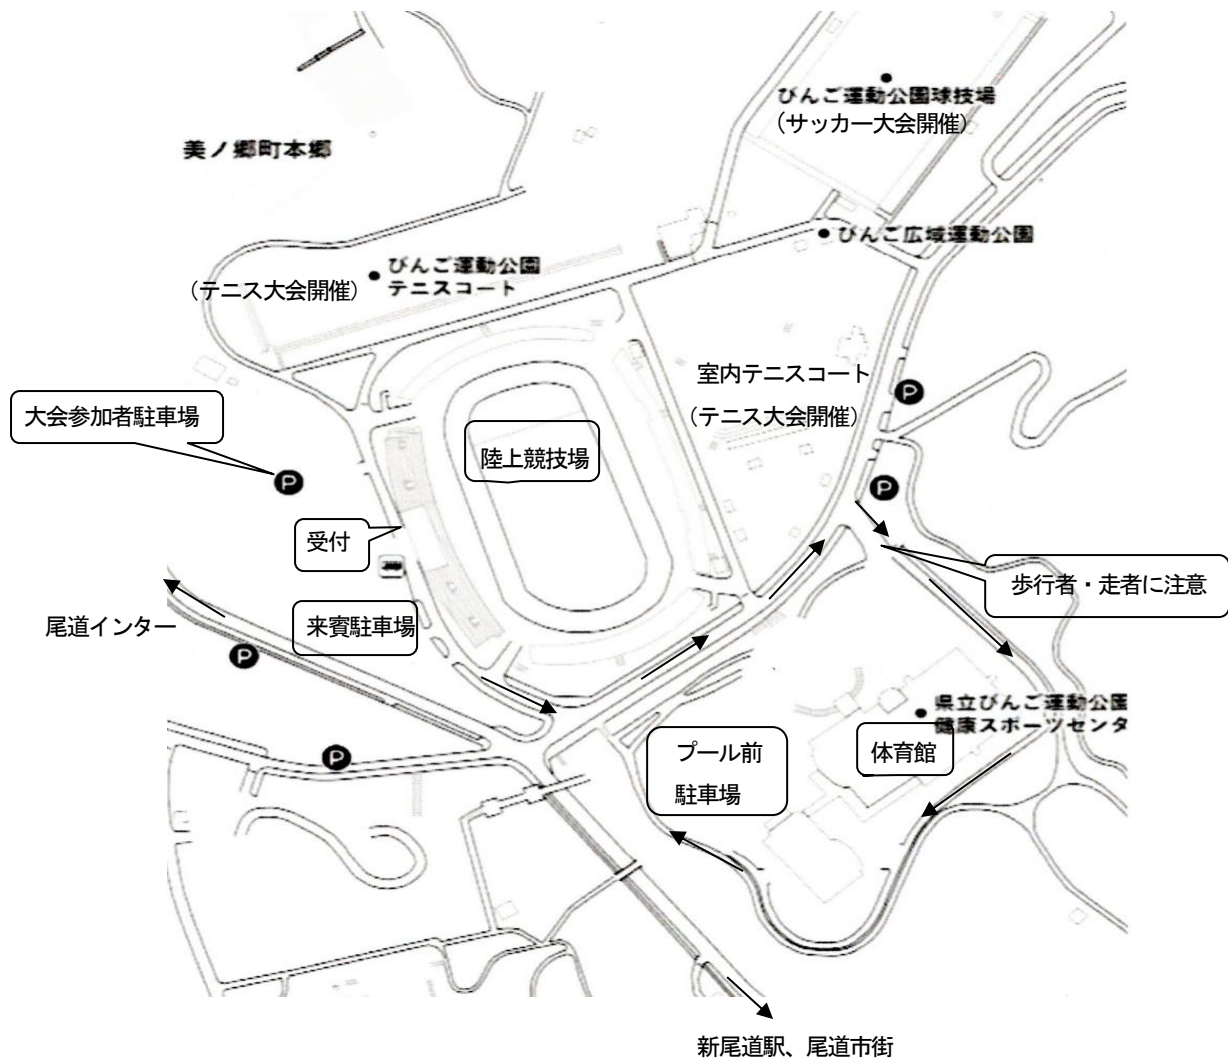

第40回記念広島マスターズ陸上競技選手権大会：会場図《びんご運動公園陸上競技場》

競技者受付

- ・陸上競技場玄関左側に、競技者受付場を設けます。
- ・受付時間 7時30分 ~ 13時30分 受付時間内に受付を済ませてください。

駐車場

- ・陸上競技場前の駐車場を利用して下さい。
- ・プール前駐車場も利用できます。(陸上競技場前の駐車場が、満車になりましたら利用して下さい)
陸上競技場から → に移動して下さい。
- ・園内道路から、プール前駐車場への通路には、ジョギングコースと重なる地点があり、安全運転をお願いします。
- ・来賓駐車場は9時までは利用できません。9時以降は、一般利用できます。

ウォーミングアップ会場

- ・陸上競技のウォーミングアップ専用の施設はありません。
- ・運動公園内は、他の利用者や観客がおられます。日曜日でもあり大会も多く開催され、車の出入りも頻繁にあります。
- ・ウォーミングアップは、一般の利用者の方に配慮しながら、安全を最優先して行って下さい。